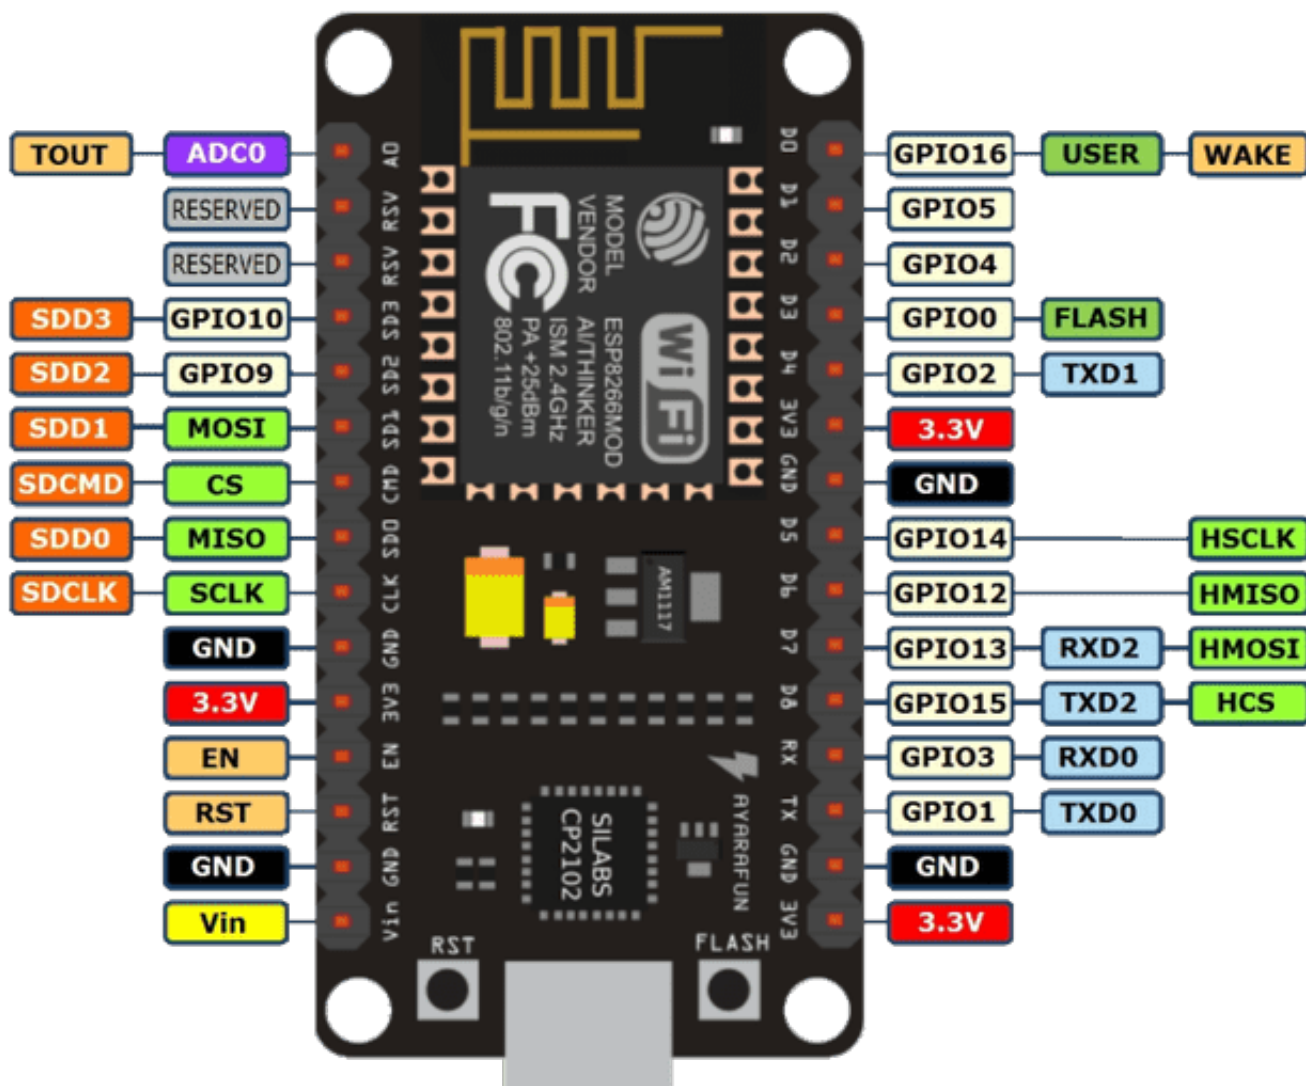

NodeMCU Lua ESP8266 modul

Produktkode: 317aa

Tilgjengelighet: Opp til 1 mnd leveringstid

Pris: kr. 75,00

Short Description

NodeMCU Lua WIFI Internet Development Board Based on ESP8266 ESP-12E CP2102

Pinout

Info

[ESP8266 kan gå i sovemodus](#)

Product Gallery